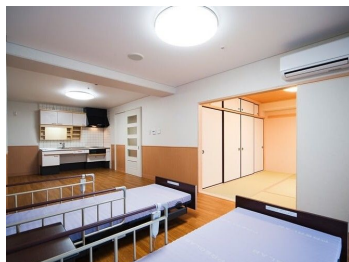

介護付有料老人ホーム ハッピー南久米

介護付き有料老人ホーム

住所

愛媛県松山市南久米町128-1

施設に直接お問い合わせ
050-8892-4057

みんなの介護を見たとき必ずお伝えください

リアルタイム更新中!

¥ 料金プラン

	プラン	タイプ/部屋数/広さ	入居時費用	月額利用料
A	プラン1	個室 / 6室 / 18.03~18.08㎡	16.8万円	13.1万円
B	プラン2	個室 / 18室 / 20.03~21.32㎡	18.8万円	13.6万円
C	プラン3	個室 / 21室 / 22.05~22.55㎡	20.8万円	14.1万円

「特定施設入居者生活介護」における介護保険自己負担額

	要支援1	要支援2	要介護1	要介護2	要介護3	要介護4	要介護5
1割負担	5,032円	10,531円	16,355円	18,362円	20,490円	22,435円	24,533円
2割負担	10,064円	21,062円	32,710円	36,724円	40,980円	44,870円	49,066円
3割負担	15,096円	31,593円	49,065円	55,086円	61,470円	67,305円	73,599円

👤 看護・医療面、感染症面の受け入れ

○受け入れ可 △状況によっては受け入れ可 ✕受け入れ不可

△ 介護食	△ 流動食・嚥下食	△ リハビリ
△ 糖尿病・インスリン	△ 胃ろう	△ 鼻腔・経管栄養
△ ストーマ・人工肛門	△ 在宅酸素療法	△ 人工呼吸器
△ 褥瘡・床ずれ	△ たん吸引	△ 人工透析
△ 気管切開	△ 中心静脈栄養 (IVH)	△ カテーテル・尿管バルーン
△ ペースメーカー	△ ALS	△ 誤嚥性肺炎
△ 喘息・気管支炎	△ アルツハイマー	△ 脳血管性認知症
△ ピック病	△ レビー小体型認知症	△ パーキンソン病
△ 廃用症候群	△ うつ・鬱病	△ 統合失調症
△ リウマチ・関節症	△ 骨折・骨粗しょう症	△ 脳梗塞・クモ膜下出血
△ 心筋梗塞・狭心症	△ がん・末期癌	△ 肝炎
△ 結核	△ 疥癬 (かいせん)	△ 梅毒 (ばいどく)
△ HIV	△ MRSA	

※この情報は2026年04月13日時点の情報です。各種情報は現状と異なる可能性があります。