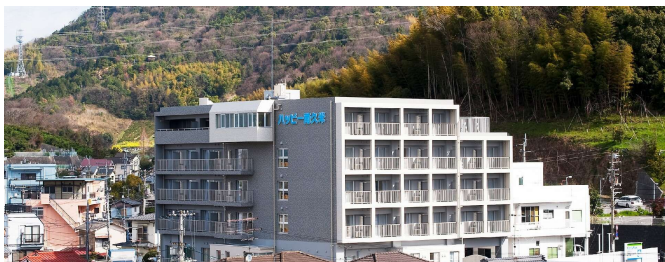

介護付有料老人ホーム ハッピー南久米

介護付き有料老人ホーム

住所

愛媛県松山市南久米町128-1

施設に直接お問い合わせ
050-8892-4057

みんなの介護を見たとき必ずお伝えください

リアルタイム更新中!

¥ 料金プラン